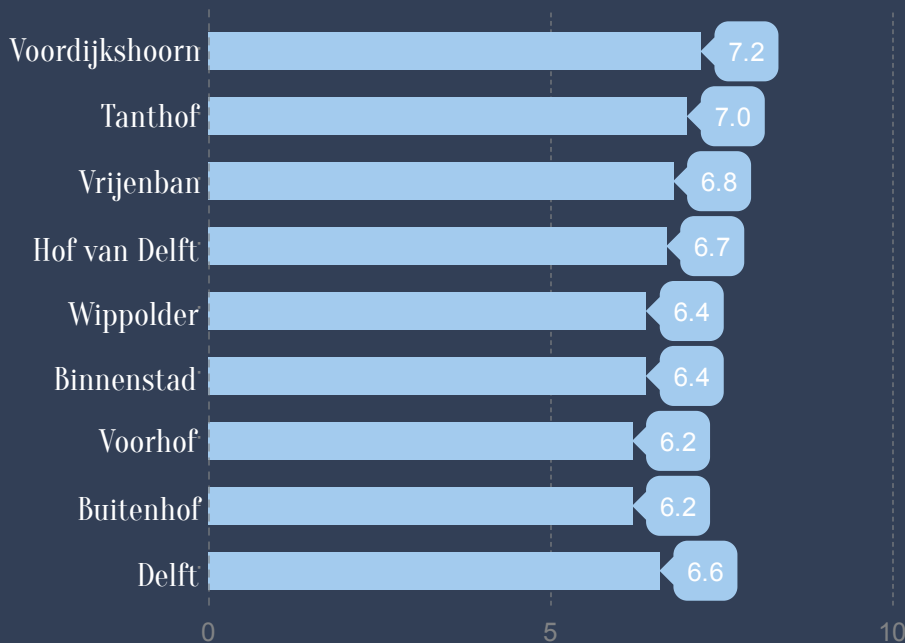

Kindvriendelijke stad

Delft, Omnibusenquête 2017
Advies/O&S

Kindvriendelijkheid van de buurt

Kindvriendelijkheid van Delft

6,7

Onderwerpen ter verbetering

5,3

inspraak kinderen bij wat er in de stad gebeurt

voorzieningen voor jongeren van 12-18 jaar

5,4

spelen op straat

5,5

Kindvriendelijke stad

Delftenaren geven Delft een 6,7 voor kindvriendelijkheid. De kindvriendelijkheid van de eigen buurt scoort een 6,6. De bewoners uit de wijk Voordijkshoorn geven gemiddeld het hoogste cijfer aan de kindvriendelijkheid van de buurt, namelijk een 7,2. Het laagste cijfer is gegeven door bewoners uit de Voorhof en Buitenhof (beiden 6,2).

Buurtten die laag scoren op kindvriendelijkheid zijn TU-Campus (5,1), Reinier de Graafbuurt (5,6), Buitenhof-Noord (5,7), Gillisbuurt (5,7), Rode Dorp (5,7) en Centrum (5,8).

Buurtten die er positief uitspringen zijn Molenbuurt (7,8), Hoornse Hof (7,7), Vogelbuurt-West (7,2) en Verzetstrijdersbuurt (7,2).