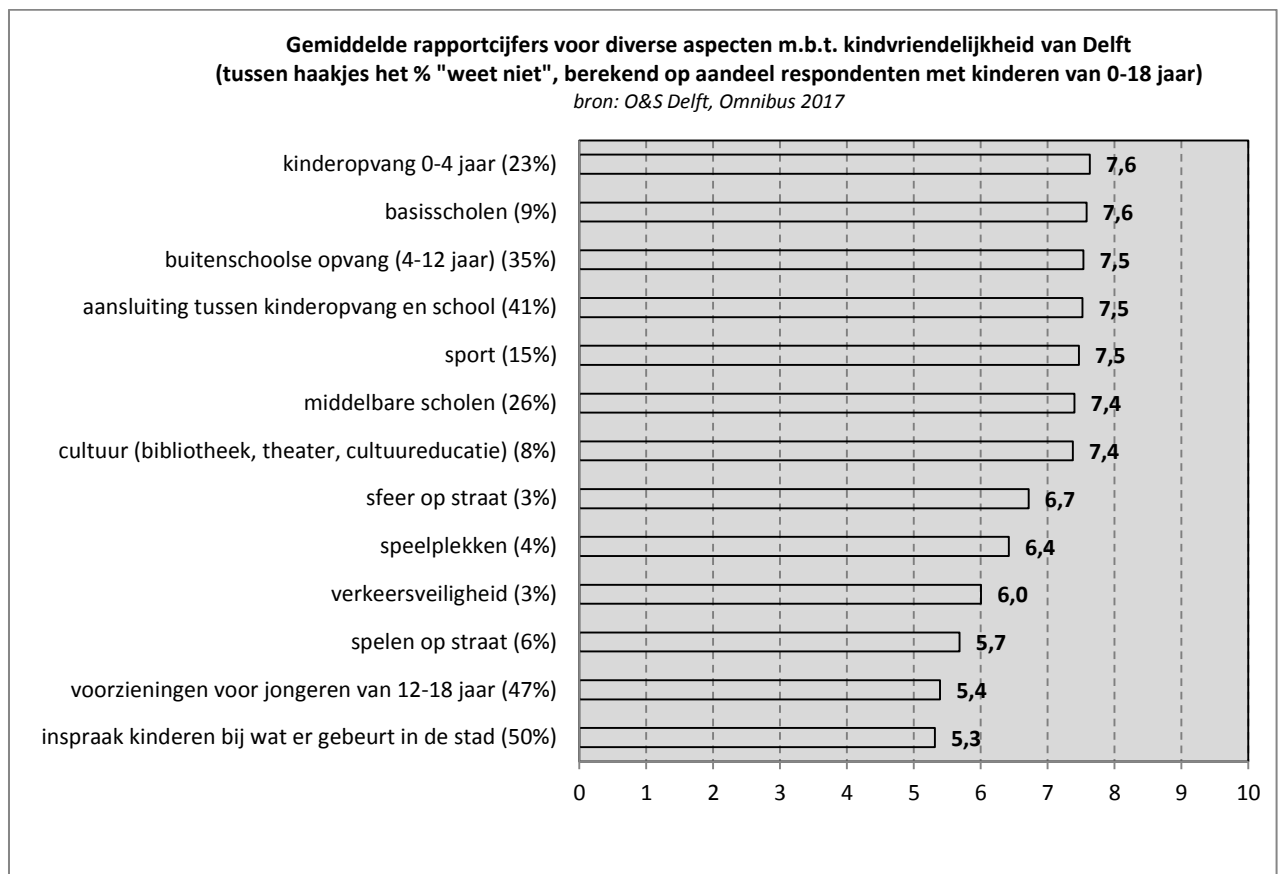

Kindvriendelijke stad

Delftenaren geven Delft een 6,7 voor kindvriendelijkheid. De kindvriendelijkheid van de eigen buurt scoort een 6,6. De bewoners uit de wijk Voordijkshoorn geven gemiddeld het hoogste cijfer aan de kindvriendelijkheid van de buurt, namelijk een 7,2. Het laagste cijfer is gegeven door bewoners uit de Voorhof en Buitenhof (beiden 6,2).

Buurtten die laag scoren op kindvriendelijkheid zijn TU-Campus (5,1), Reinier de Graafbuurt (5,6), Buitenhof-Noord (5,7), Gillisbuurt (5,7), Rode Dorp (5,7) en Centrum (5,8).

Buurtten die er positief uitspringen zijn Molenbuurt (7,8), Hoornse Hof (7,7), Vogelbuurt-West (7,2) en Verzetstrijdersbuurt (7,2).

Naast het algemene oordeel over kindvriendelijkheid, zijn ook scores over diverse aspecten bekend. De kinderopvang voor kinderen van 0-4 jaar en basisscholen krijgen een 7,6 gemiddeld. Buitenschoolse opvang voor kinderen van 4-12 jaar, aansluiting tussen kinderopvang en school en sport scoren gemiddeld een 7,5.

Het laagste cijfer wordt gegeven aan inspraak kinderen bij wat er gebeurt in de stad, een 5,3. De helft van de respondenten met kinderen van 0-18 jaar geeft echter aan dit niet te weten. Ook het aspect voorzieningen voor jongeren van 12-18 jaar krijgt een onvoldoende, namelijk een 5,4. Bij dit aspect geeft 47% aan dit niet te weten.

Bewoners hebben diverse thema's genoemd die bijdragen aan de kindvriendelijkheid van Delft. Veelgenoemde onderwerpen zijn: buurthuizen voor jeugd, (het behouden van de) kinderboerderij en de waterspeeltuin, meer groen (en het onderhoud hiervan), betere verkeersveiligheid, meer speelplekken en deze ook schoonhouden en tot slot meer uitgaansmogelijkheden voor jongeren.