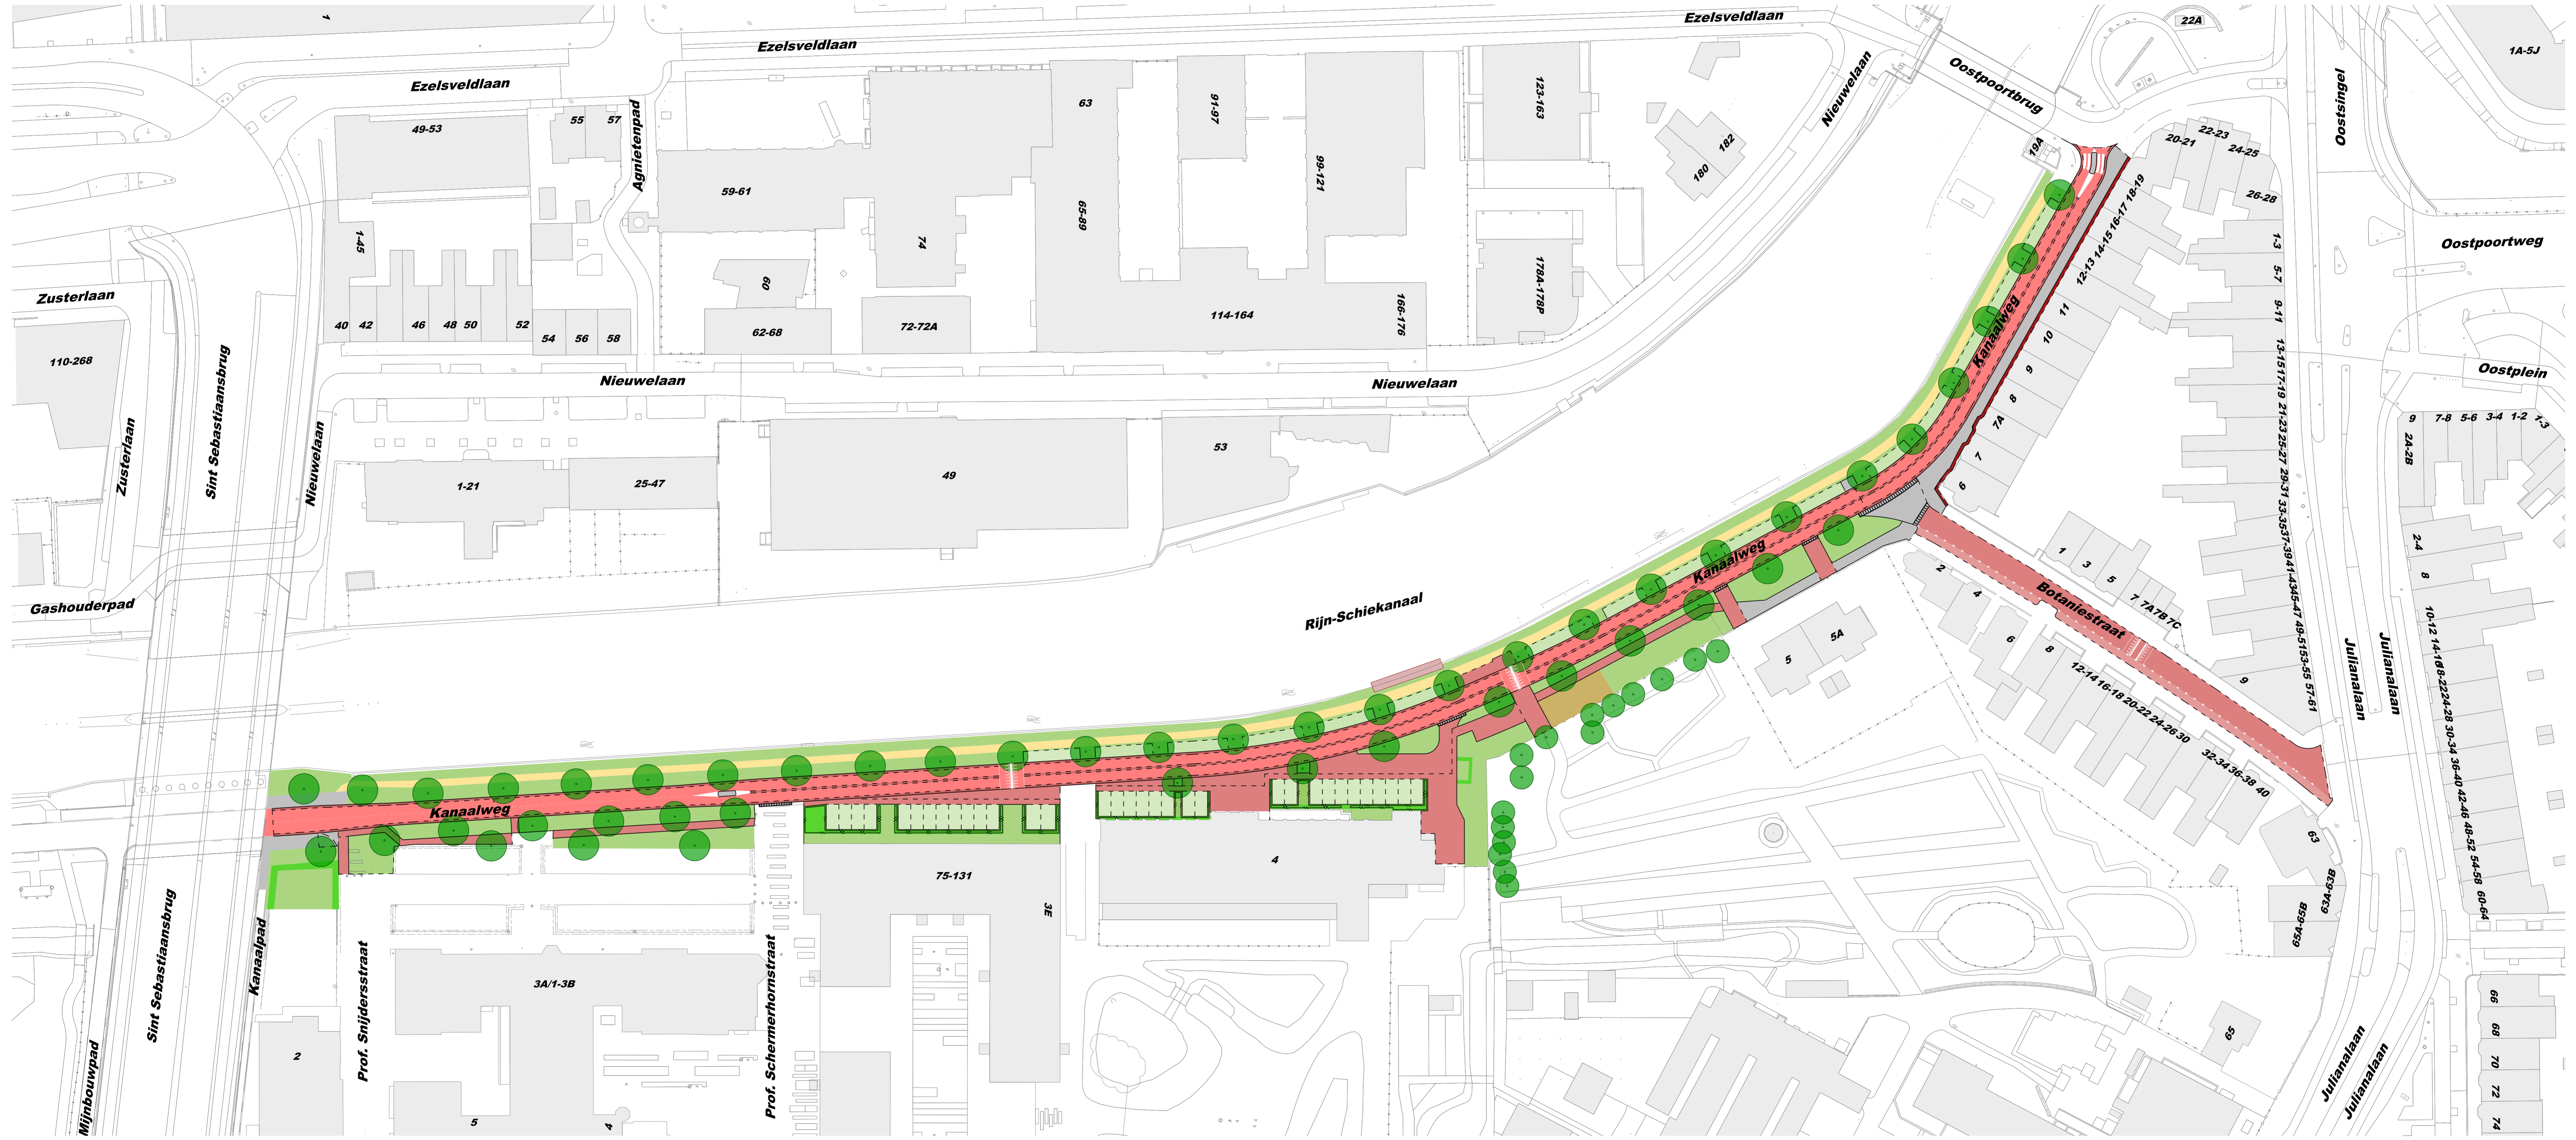

# "Herinrichting Kanaalweg te Delft"

## Definitief ontwerp

LEGENDA

	Rijbaan/voetpad		Rabastrook fietsstraat		Gras/beplanting		Bestand jaagpad		Bestande steiger		Bestande boom		
	Fietsstraat		Parkeren		Grasparkeren		Bestande speelruimte		74		Bestande bebouwing		Geweluintje
	Haag		Voetpad		Bestande speelruimte		74		Bestande bebouwing		Geweluintje		