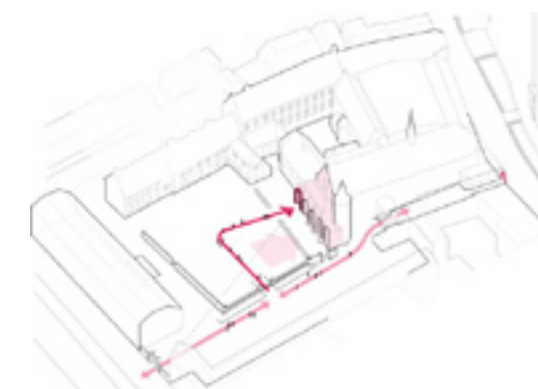

**VERGROENING SINT AGATHAPLEIN
& BESTRATING**

TUINCLUB

VOETGANGER OP ÉÉN

BEELD WILLEN VAN ORANJE EN POORT

*bovenstaande punten zijn een greep uit onderwerpen die zijn achtergelaten.

STRUCTUURSCHETS

1. DE GESCHIEDENIS ALS INSPIRATIE

2. DRIE SFEREN EN EEN SLIMME ZONERING

3. EEN VERBINDENDE MUSEALE WANDELING

4. KARAKTER DOOR HERGEBRUIK

STRUCTUURSCHETS

5. FLEXIBEL GEBRUIK

6. BIODIVERSE EN MEERLAAGSE BEPLANTING

7. EEN KLIMAATBESTENDIGE TUIN

Vervolg en proces

BESPROKEN ONDERWERPEN

- ENTREE VAN DE TUIN
- GEVELGROEN
- OMGANG MET REGENWATER
- GAZON IN HET MIDDEN
- ENTREE NAAR DE TUIN
- INHEEMSE BEPLANTING
- VERBINDING MET DE ENTREE VAN HET MUSEUM
- BEELDEN IN DE TUIN