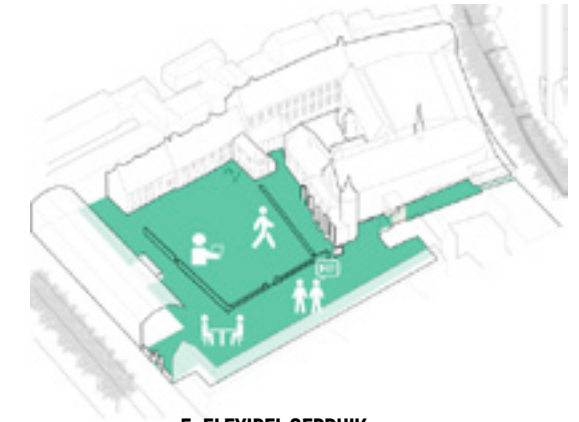

2. DRIE SFEREN EN EEN SLIMME ZONERING

3. EEN VERBINDENDE MUSEALE WANDELING

4. KARAKTER DOOR HERGEBRUIK

STRUCTUURSCHETS

5. FLEXIBEL GEBRUIK

6. BIODIVERSE EN MEERLAAGSE BEPLANTING

7. EEN KLIMAATBESTENDIGE TUIN

8. IDEE: DE TUINCLUB

ONTDEKKEN IN DE TUIN !

verloop van de avond

Welkom

Structuurschets

Ontdekken in de tuin (30min)

Ervaringen noteren (15min)

Terugkoppelen (15min)

Vervolg en proces

BESPROKEN ONDERWERPEN

- ENTREE VAN DE TUIN
- GEVELGROEN
- OMGANG MET REGENWATER
- GAZON IN HET MIDDEN
- ENTREE NAAR DE TUIN
- INHEEMSE BEPLANTING
- VERBINDING MET DE ENTREE VAN HET MUSEUM
- BEELDEN IN DE TUIN