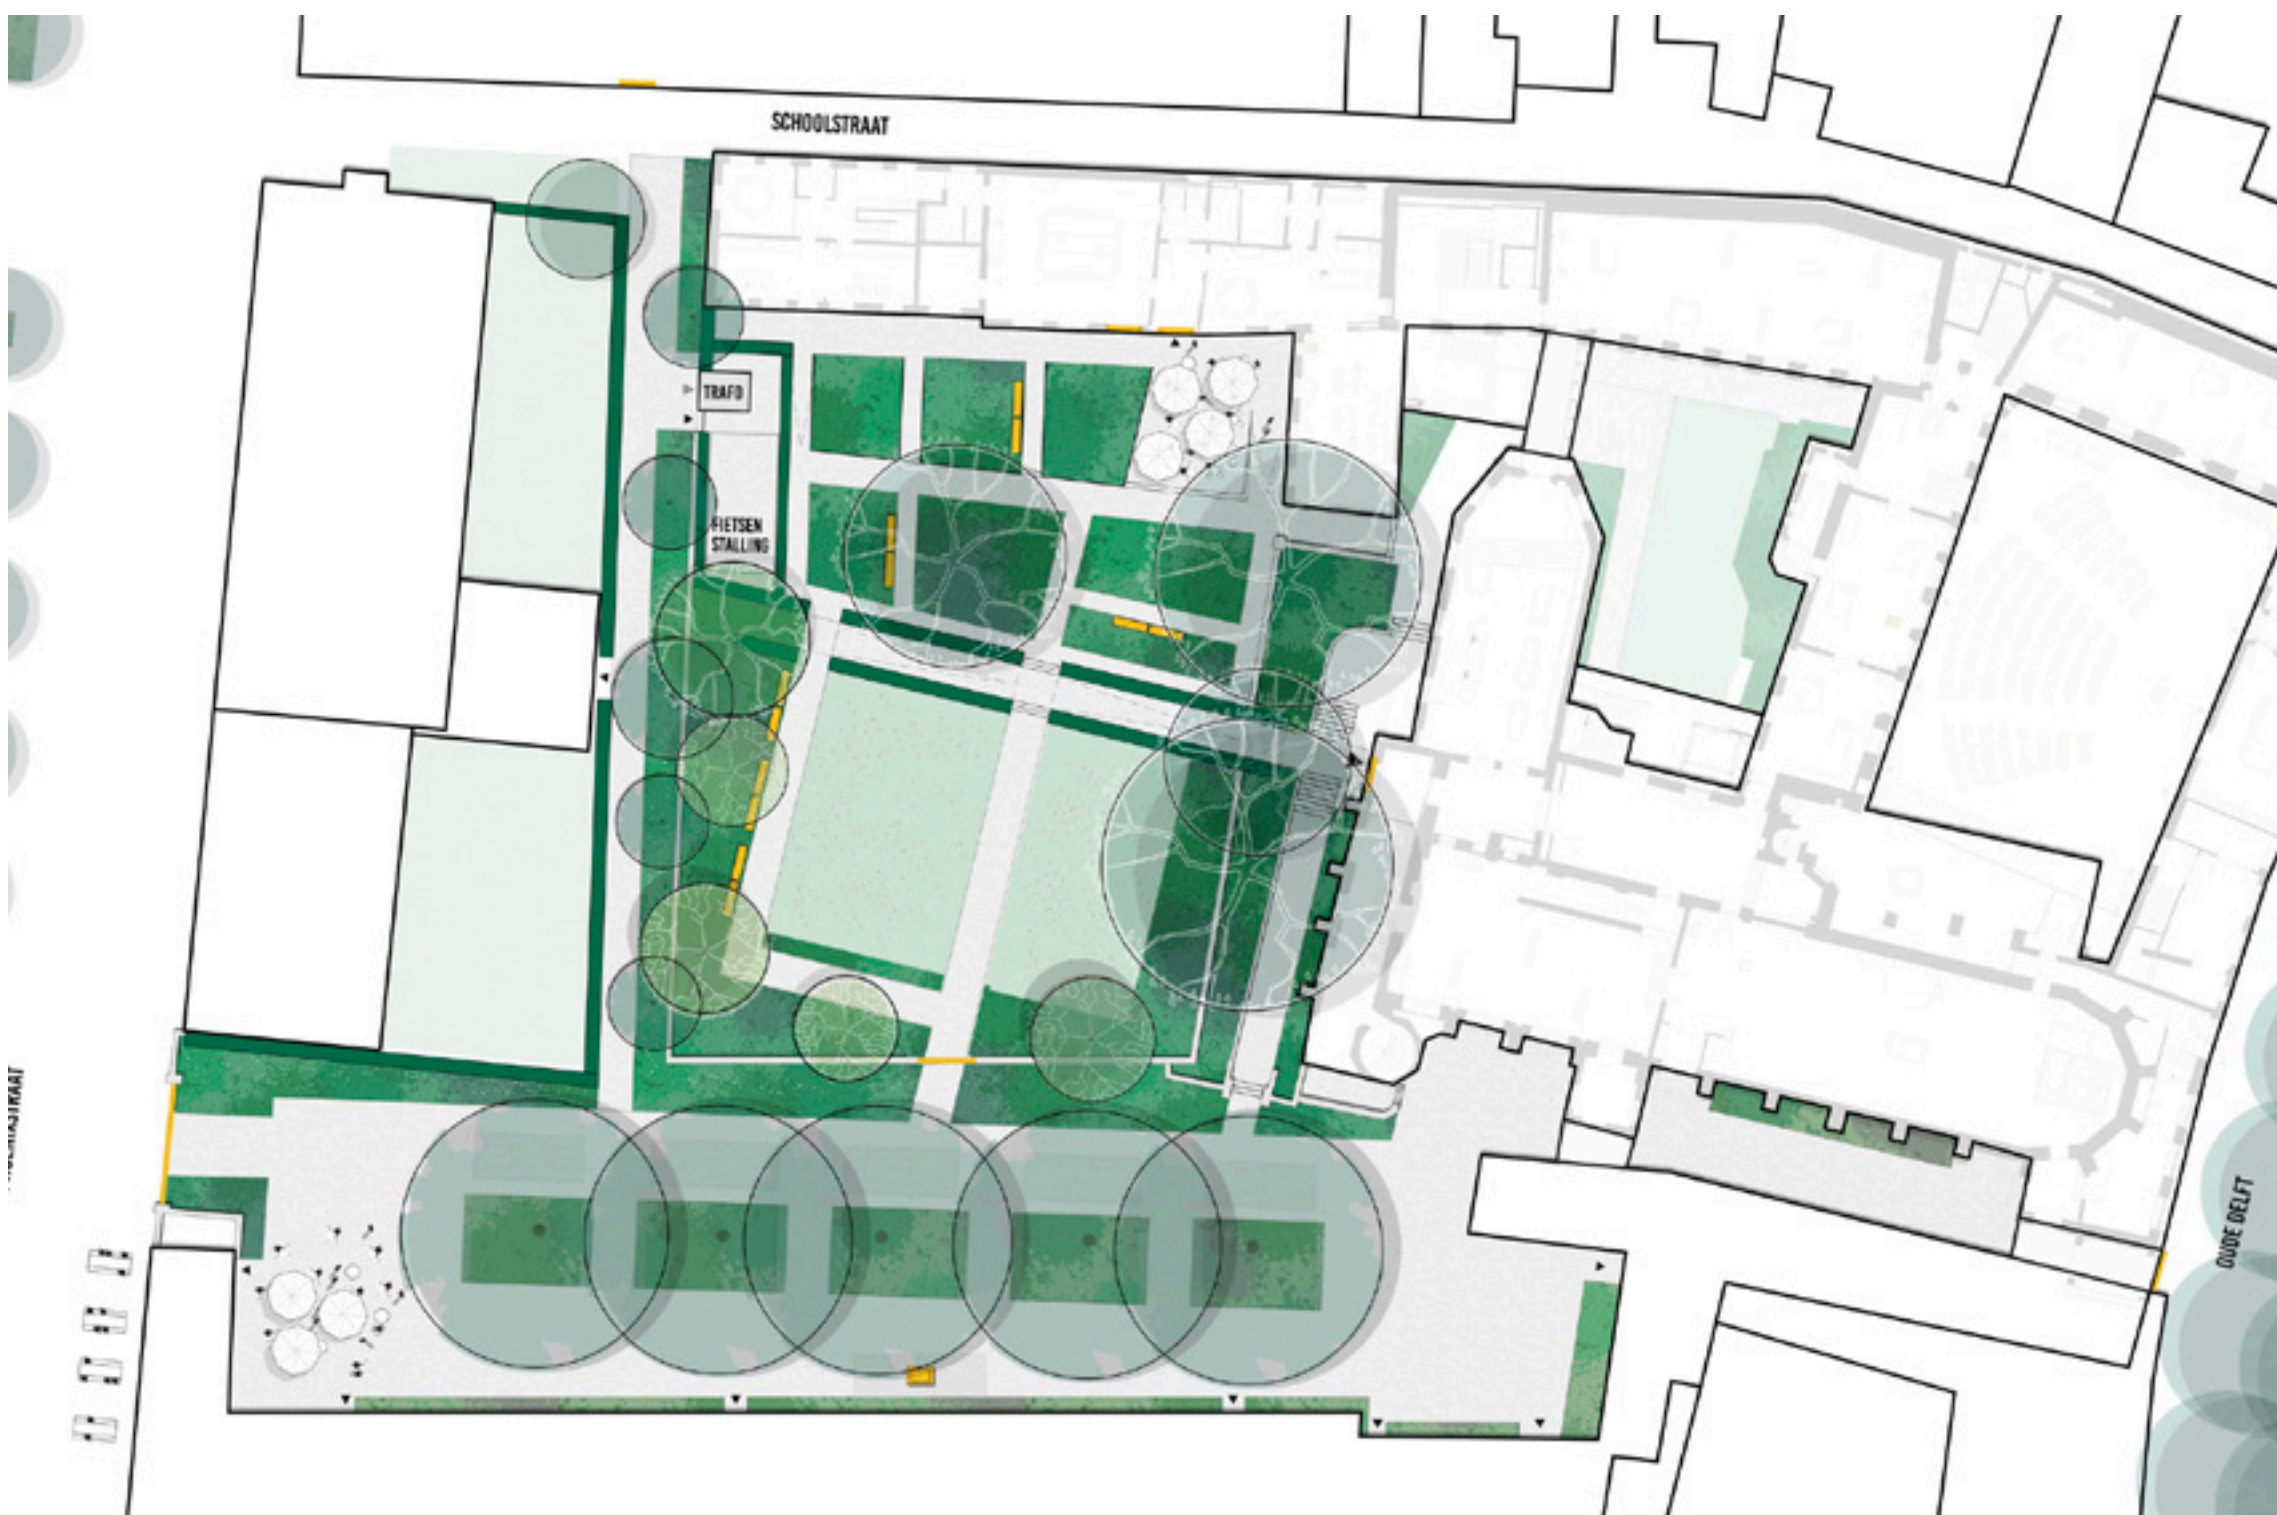

**VERGROENING SINT AGATHAPLEIN
& BESTRATING**

TUINCLUB

VOETGANGER OP ÉÉN

BEELD WILLEN VAN ORANJE EN POORT

*bovenstaande punten zijn een greep uit onderwerpen die zijn achtergelaten.

STRUCTUURSCHETS

1. DE GESCHIEDENIS ALS INSPIRATIE

2. DRIE SFEREN EN EEN SLIMME ZONERING

3. EEN VERBINDENDE MUSEALE WANDELING

4. KARAKTER DOOR HERGEBRUIK

STRUCTUURSCHETS

5. FLEXIBEL GEBRUIK

6. BIODIVERSE EN MEERLAAGSE BEPLANTING

7. EEN KLIMAATBESTENDIGE TUIN

8. IDEE: DE TUINCLUB

ONTDEKKEN IN DE TUIN !

verloop van de avond

Welkom

Structuurschets

Ontdekken in de tuin (30min)

Ervaringen noteren (15min)

Terugkoppelen (15min)

Vervolg en proces

BESPROKEN ONDERWERPEN

- ENTREE VAN DE TUIN
- GEVELGROEN
- OMGANG MET REGENWATER
- GAZON IN HET MIDDEN
- ENTREE NAAR DE TUIN
- INHEEMSE BEPLANTING
- VERBINDING MET DE ENTREE VAN HET MUSEUM
- BEELDEN IN DE TUIN