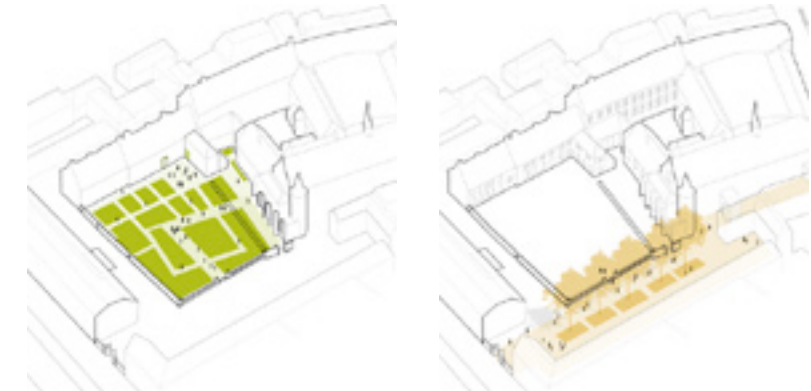

2. DRIE SFEREN EN EEN SLIMME ZONERING

3. EEN VERBINDENDE MUSEALE WANDELING

4. KARAKTER DOOR HERGEBRUIK

STRUCTUURSCHETS

5. FLEXIBEL GEBRUIK

6. BIODIVERSE EN MEERLAAGSE BEPLANTING

7. EEN KLIMAATBESTENDIGE TUIN

8. IDEE: DE TUINCLUB

ONTDEKKEN IN DE TUIN !

verloop van de avond

Welkom

Structuurschets

Ontdekken in de tuin (30min)

Ervaringen noteren (15min)

Terugkoppelen (15min)

Vervolg en proces

BESPROKEN ONDERWERPEN

- ENTREE VAN DE TUIN
- GEVELGROEN
- OMGANG MET REGENWATER
- GAZON IN HET MIDDEN
- ENTREE NAAR DE TUIN
- INHEEMSE BEPLANTING
- VERBINDING MET DE ENTREE VAN HET MUSEUM
- BEELDEN IN DE TUIN