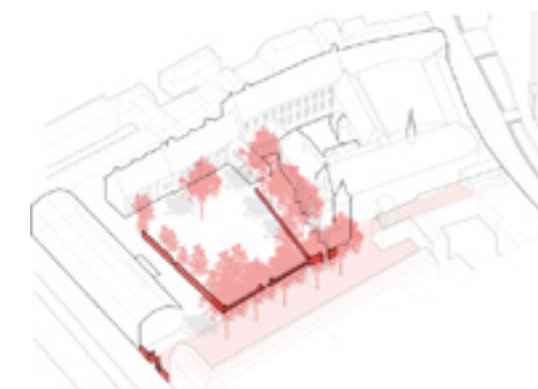

**VERGROENING SINT AGATHAPLEIN
& BESTRATING**

TUINCLUB

VOETGANGER OP ÉÉN

BEELD WILLEN VAN ORANJE EN POORT

*bovenstaande punten zijn een greep uit onderwerpen die zijn achtergelaten.

STRUCTUURSCHETS

1. DE GESCHIEDENIS ALS INSPIRATIE

2. DRIE SFEREN EN EEN SLIMME ZONERING

3. EEN VERBINDENDE MUSEALE WANDELING

4. KARAKTER DOOR HERGEBRUIK

STRUCTUURSCHETS

5. FLEXIBEL GEBRUIK

6. BIODIVERSE EN MEERLAAGSE BEPLANTING

7. EEN KLIMAATBESTENDIGE TUIN

8. IDEE: DE TUINCLUB

ONTDEKKEN IN DE TUIN !

verloop van de avond

Welkom

Structuurschets

Ontdekken in de tuin (30min)

Ervaringen noteren (15min)

Terugkoppelen (15min)