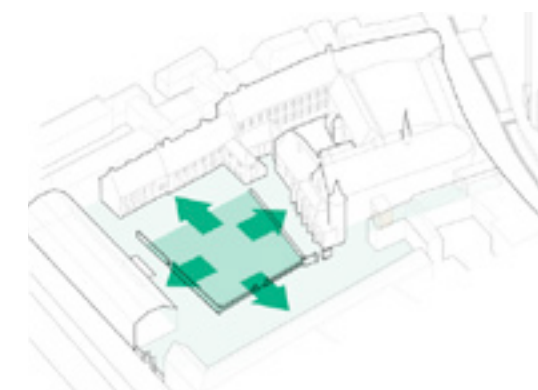

**VERGROENING SINT AGATHAPLEIN
& BESTRATING**

TUINCLUB

VOETGANGER OP ÉÉN

BEELD WILLEN VAN ORANJE EN POORT

*bovenstaande punten zijn een greep uit onderwerpen die zijn achtergelaten.

STRUCTUURSCHETS

1. DE GESCHIEDENIS ALS INSPIRATIE

2. DRIE SFEREN EN EEN SLIMME ZONERING

3. EEN VERBINDENDE MUSEALE WANDELING

4. KARAKTER DOOR HERGEBRUIK

STRUCTUURSCHETS

5. FLEXIBEL GEBRUIK

6. BIODIVERSE EN MEERLAAGSE BEPLANTING

7. EEN KLIMAATBESTENDIGE TUIN

Vervolg en proces

BESPROKEN ONDERWERPEN

- ENTREE VAN DE TUIN
- GEVELGROEN
- OMGANG MET REGENWATER
- GAZON IN HET MIDDEN
- ENTREE NAAR DE TUIN
- INHEEMSE BEPLANTING
- VERBINDING MET DE ENTREE VAN HET MUSEUM
- BEELDEN IN DE TUIN