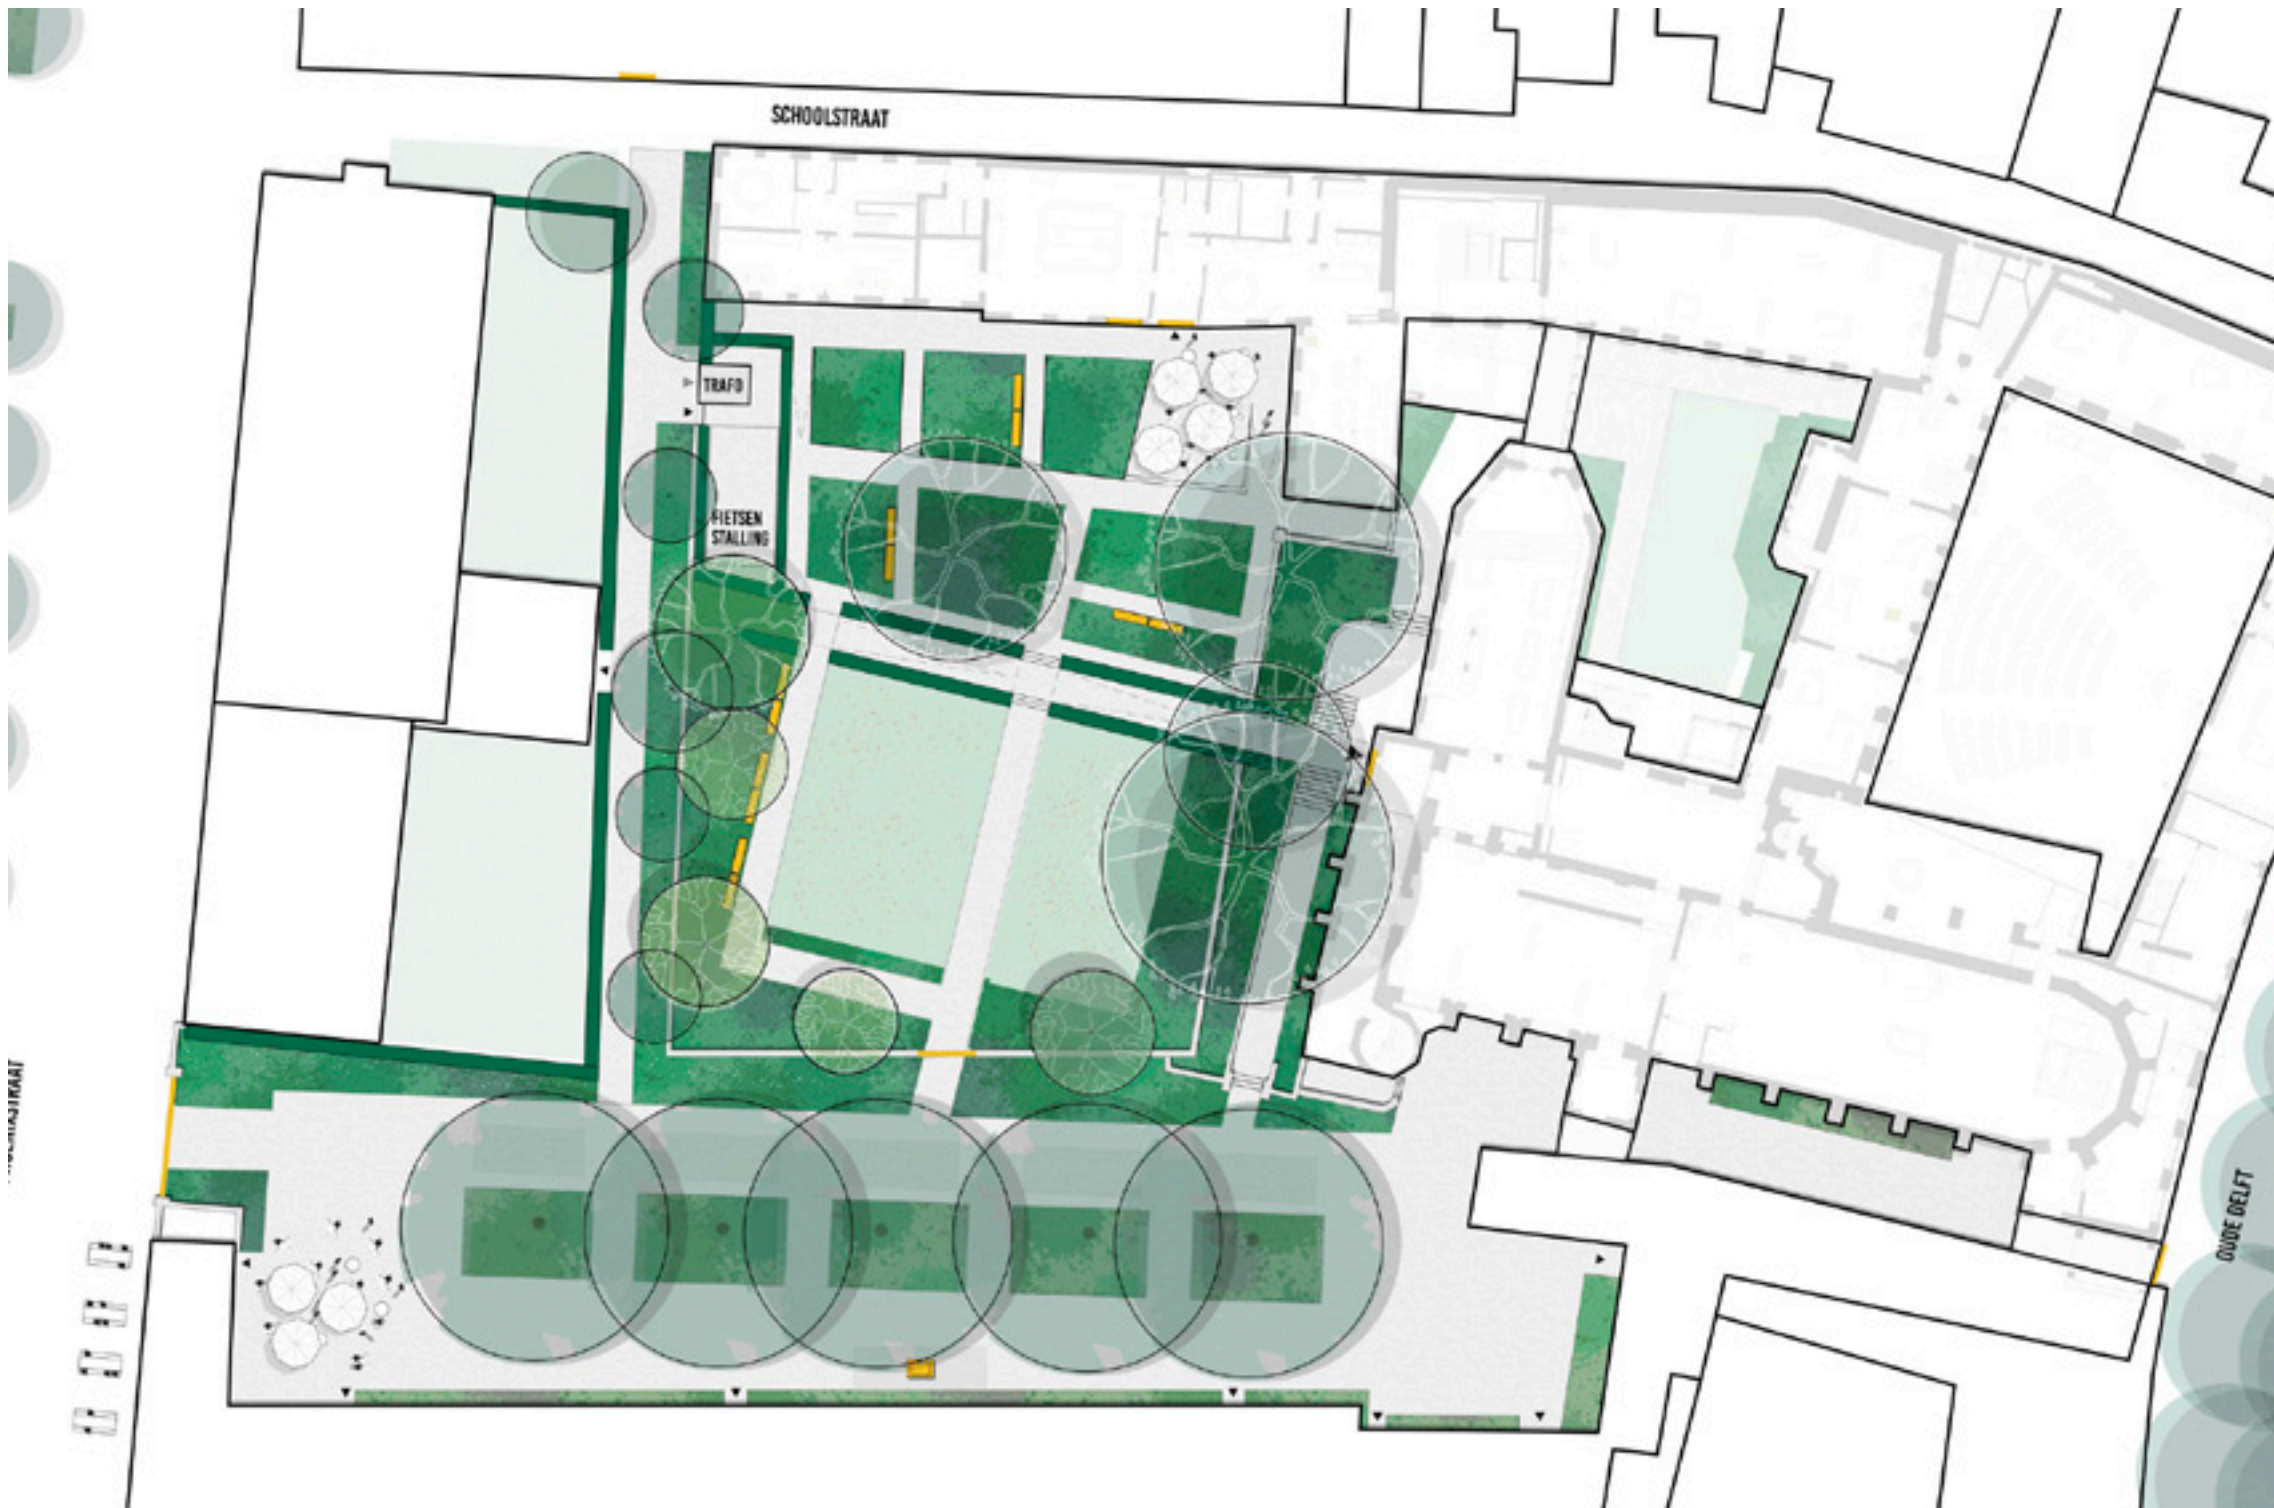

**VERGROENING SINT AGATHAPLEIN
& BESTRATING**

TUINCLUB

VOETGANGER OP ÉÉN

BEELD WILLEN VAN ORANJE EN POORT

*bovenstaande punten zijn een greep uit onderwerpen die zijn achtergelaten.

STRUCTUURSCHETS

1. DE GESCHIEDENIS ALS INSPIRATIE

2. DRIE SFEREN EN EEN SLIMME ZONERING

3. EEN VERBINDENDE MUSEALE WANDELING

4. KARAKTER DOOR HERGEBRUIK

STRUCTUURSCHETS

5. FLEXIBEL GEBRUIK

6. BIODIVERSE EN MEERLAAGSE BEPLANTING

7. EEN KLIMAATBESTENDIGE TUIN

8. IDEE: DE TUINCLUB

ONTDEKKEN IN DE TUIN !

verloop van de avond

Welkom

Structuurschets

Ontdekken in de tuin (30min)

Ervaringen noteren (15min)

Terugkoppelen (15min)

Vervolg en proces

BESPROKEN ONDERWERPEN

- ENTREE VAN DE TUIN
- GEVELGROEN
- OMGANG MET REGENWATER
- GAZON IN HET MIDDEN
- ENTREE NAAR DE TUIN
- INHEEMSE BEPLANTING
- VERBINDING MET DE ENTREE VAN HET MUSEUM
- BEELDEN IN DE TUIN